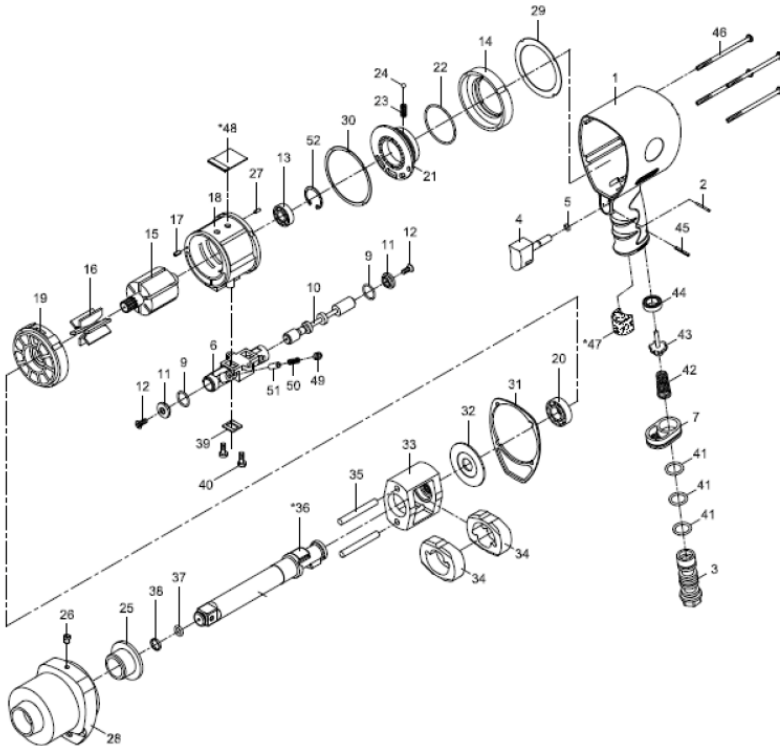

PART LIST

- ES** SET DE REPARACIÓN HERRAMIENTA PNEUMÁTICA - 51210/53512
- EN** AIR TOOL REPAIR KIT - 51210/53512
- FR** TROUSSE DE RÉPARATION POUR OUTILS PNEUMATIQUES - 51210/53512
- DE** REPARATURSATZ FÜR DRUCKLUFTWERKZEUGE - 51210/53512
- IT** KIT DI RIPARAZIONE PER UTENSILI PNEUMATICI - 51210/53512
- PT** KIT DE REPARAÇÃO DE FERRAMENTAS PNEUMÁTICAS - 51210/53512
- RO** SET DE UNELTE PENTRU INSTRUMENT PNEUMATIC - 51210/53512
- NL** REPARATIE-SETS VOOR PNEUMATISCH GEREEDSCHAP - 51210/53512
- HU** PNEUMATIKUS SZERSZÁMHOZ VALÓ JAVÍTÁSI KÉSZLET - 51210/53512
- RU** ПЕМКОМПЛЕКТ ДЛЯ ПНЕВМАТИЧЕСКОГО ИНСТРУМЕНТА - 51210/53512
- PL** ZESTAW DO NAPRAWY NARZĘDZIA PNEUMATYCZNEGO - 51210/53512

PART NUMBER	DESCRIPTION	QTY.
5	O-Ring / Junta tórica (4x1)	1
9	O-Ring / Junta tórica (15.5x1.5)	2
16	Rotor Blade / Palas de rotación	6
22	O-Ring / Junta tórica (45.5x2)	1
24	Steel Ball / Bola de acero (1/8")	1
31	Gasket / Junta	1
37	O-Ring / Junta tórica	1
38	Retaining Ring / Anillo de retención	1
41	O-Ring / Junta tórica (15.8x2.4)	3
42	Valve Spring / Muelle de la válvula	1